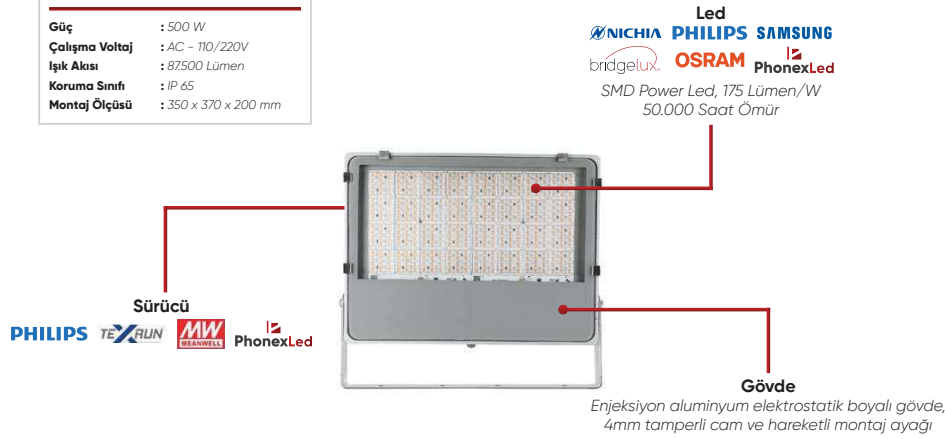

PHX-1027 Merceкли

Güç	: 250 W
Çalışma Voltaj	: AC - 110/220V
Işık Akısı	: 43.750 Lümen
Koruma Sınıfı	: IP 65
Montaj Ölçüsü	: 500 x 300 x 120 mm