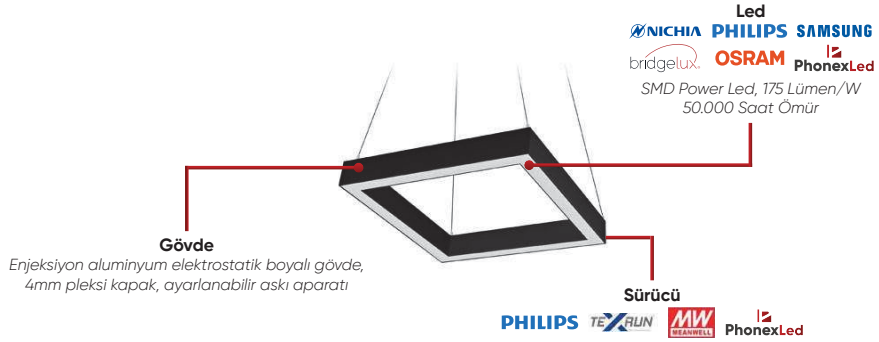

PHX-1610

Güç	: 40 W
Çalışma Voltaj	: AC - 110/220V
Işık Akısı	: 7000 Lümen
Koruma Sınıfı	: IP 20
Montaj Ölçüsü	: 500 x 100 x 55 mm

PHX-1611

Güç	: 80 W
Çalışma Voltaj	: AC - 110/220V
Işık Akısı	: 14.000 Lümen
Koruma Sınıfı	: IP 20
Montaj Ölçüsü	: 1000 x 1000 x 55 mm

PHX-1612

Güç	: 120 W
Çalışma Voltaj	: AC - 110/220V
Işık Akısı	: 26.100 Lümen
Koruma Sınıfı	: IP 20
Montaj Ölçüsü	: 1500 x 1500 x 55 mm

PHX-1620

Güç	: 60 W
Çalışma Voltaj	: AC - 110/220V
Işık Akısı	: 10.500 Lümen
Koruma Sınıfı	: IP 20
Montaj Ölçüsü	: 1000 x 65 x 55 mm

PHX-1621

Güç	: 120 W
Çalışma Voltaj	: AC - 110/220V
Işık Akısı	: 21.000 Lümen
Koruma Sınıfı	: IP 20
Montaj Ölçüsü	: 2000 x 65 x 55 mm

PHX-1622

Güç	: 120 W
Çalışma Voltaj	: AC - 110/220V
Işık Akısı	: 31.500 Lümen
Koruma Sınıfı	: IP 20
Montaj Ölçüsü	: 3000 x 65 x 55 mm