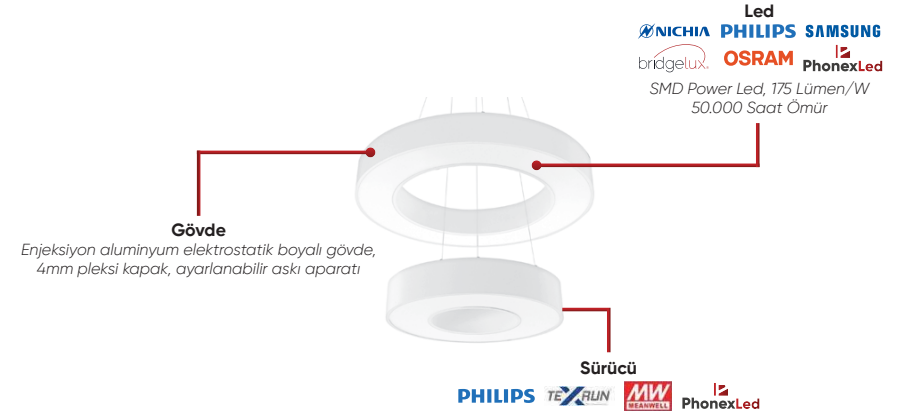

PHX-1662

Güç	: 120 W
Çalışma Voltaj	: AC - 110/220V
Işık Akısı	: 14.500 Lümen
Koruma Sınıfı	: IP 20
Montaj Ölçüsü	: 1000 x 65 x 55 mm