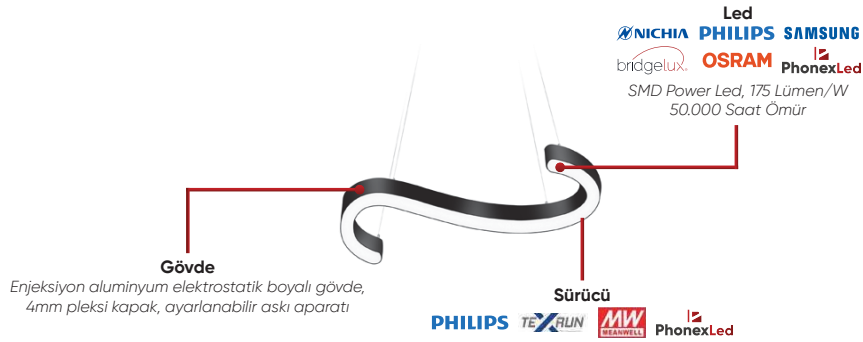

PHX-1630

Güç	: 60 W
Çalışma Voltaj	: AC - 110/220V
Işık Akısı	: 7000 Lümen
Koruma Sınıfı	: IP 20
Montaj Ölçüsü	: 1000 mm

PHX-1631

Güç	: 80 W
Çalışma Voltaj	: AC - 110/220V
Işık Akısı	: 11.600 Lümen
Koruma Sınıfı	: IP 20
Montaj Ölçüsü	: 1200 mm

PHX-1632

Güç	: 100 W
Çalışma Voltaj	: AC - 110/220V
Işık Akısı	: 14.500 Lümen
Koruma Sınıfı	: IP 20
Montaj Ölçüsü	: 1500 mm

PHX-1640

Güç	: 40 W
Çalışma Voltaj	: AC - 110/220V
Işık Akısı	: 5.800 Lümen
Koruma Sınıfı	: IP 20
Montaj Ölçüsü	: 600 x 145 x 55 mm

PHX-1641

Güç	: 60 W
Çalışma Voltaj	: AC - 110/220V
Işık Akısı	: 8.700 Lümen
Koruma Sınıfı	: IP 20
Montaj Ölçüsü	: 1000 x 145 x 55 mm

PHX-1642

Güç	: 100 W
Çalışma Voltaj	: AC - 110/220V
Işık Akısı	: 17.400 Lümen
Koruma Sınıfı	: IP 20
Montaj Ölçüsü	: 1200 x 145 x 55 mm