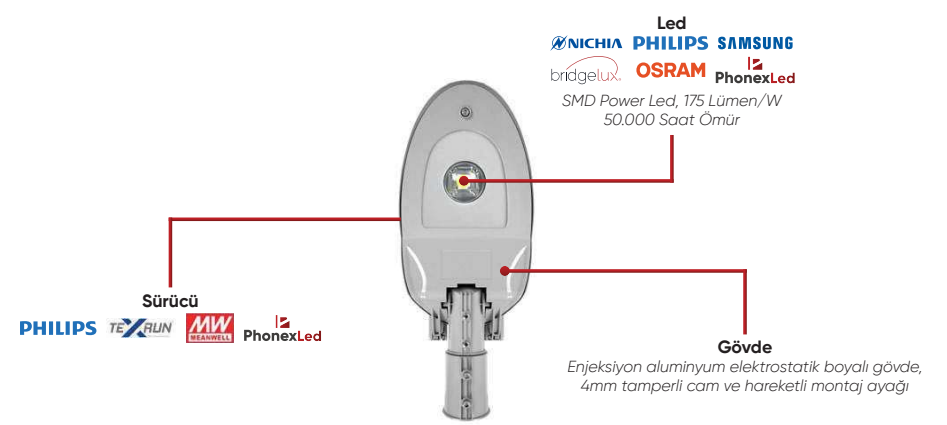

PHX-1044/150

Güç	: 150 W
Çalışma Voltaj	: AC - 110/220V
Işık Akısı	: 26.250 Lümen
Koruma Sınıfı	: IP 65
Montaj Ölçüsü	: 240 x 470 x 250 mm