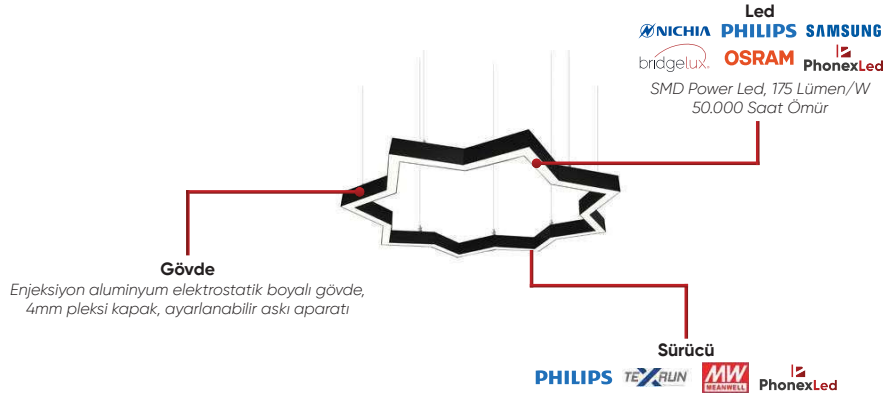

PHX-1670

Güç	: 120 W
Çalışma Voltaj	: AC - 110/220V
Işık Akısı	: 21.000 Lümen
Koruma Sınıfı	: IP 20
Montaj Ölçüsü	: 140 x 140 cm

PHX-1680

Güç	: 60 W
Çalışma Voltaj	: AC - 110/220V
Işık Akısı	: 10.500 Lümen
Koruma Sınıfı	: IP 20
Montaj Ölçüsü	: 60 cm