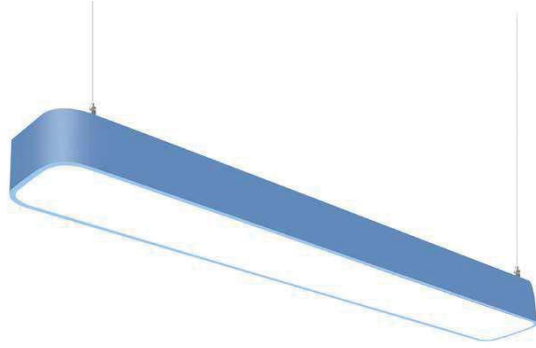

PHX-1710

Güç	: 60 W
Çalışma Voltaj	: AC - 110/220V
Işık Akısı	: 10.500 Lümen
Koruma Sınıfı	: IP 20
Montaj Ölçüsü	: 150 x 1000 x 70 mm

PHX-1720

Güç	: 80 W
Çalışma Voltaj	: AC - 110/220V
Işık Akısı	: 14.000 Lümen
Koruma Sınıfı	: IP 20
Montaj Ölçüsü	: 35 x 35 x 1000 mm