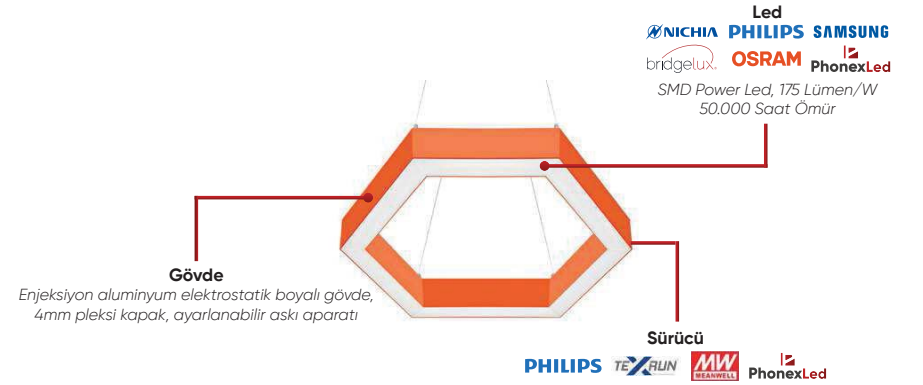

PHX-1630

Güç	: 60 W
Çalışma Voltaj	: AC - 110/220V
Işık Akısı	: 7000 Lümen
Koruma Sınıfı	: IP 20
Montaj Ölçüsü	: 1000 mm

PHX-1631

Güç	: 80 W
Çalışma Voltaj	: AC - 110/220V
Işık Akısı	: 11.600 Lümen
Koruma Sınıfı	: IP 20
Montaj Ölçüsü	: 1200 mm

PHX-1632

Güç	: 100 W
Çalışma Voltaj	: AC - 110/220V
Işık Akısı	: 14.500 Lümen
Koruma Sınıfı	: IP 20
Montaj Ölçüsü	: 1500 mm

PHX-1640

Güç	: 40 W
Çalışma Voltaj	: AC - 110/220V
Işık Akısı	: 5.800 Lümen
Koruma Sınıfı	: IP 20
Montaj Ölçüsü	: 600 x 145 x 55 mm

PHX-1641

Güç	: 60 W
Çalışma Voltaj	: AC - 110/220V
Işık Akısı	: 8.700 Lümen
Koruma Sınıfı	: IP 20
Montaj Ölçüsü	: 1000 x 145 x 55 mm

PHX-1642

Güç	: 100 W
Çalışma Voltaj	: AC - 110/220V
Işık Akısı	: 17.400 Lümen
Koruma Sınıfı	: IP 20
Montaj Ölçüsü	: 1200 x 145 x 55 mm