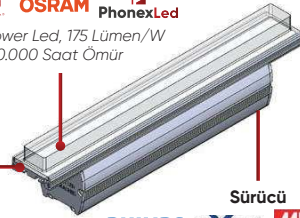

PHX-1046/48

Güç	: 48 W
Çalışma Voltaj	: AC - 110/220V
Işık Akısı	: 8.400 Lümen
Koruma Sınıfı	: IP 65
Montaj Ölçüsü	: 51 x 1300 x 71 mm

Led
NICHIA PHILIPS SAMSUNG
bridgetlux. OSRAM PhonexLed
SMD Power Led, 175 Lümen/W
50.000 Saat Ömür