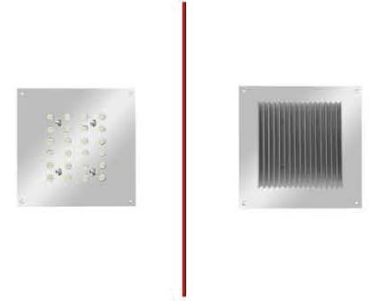

PHX-1030 / 60

Güç	: 60 W
Çalışma Voltaj	: AC - 110/220V
Işık Akısı	: 70.500 Lümen
Koruma Sınıfı	: IP 20
Montaj Ölçüsü	: 120 x 1000 x 70 mm

PHX-1030 / 120

Güç	: 120 W
Çalışma Voltaj	: AC - 110/220V
Işık Akısı	: 21.000 Lümen
Koruma Sınıfı	: IP 20
Montaj Ölçüsü	: 120 x 1000 x 70 mm

PHX-1030 / 150

Güç	: 150 W
Çalışma Voltaj	: AC - 110/220V
Işık Akısı	: 26.250 Lümen
Koruma Sınıfı	: IP 20
Montaj Ölçüsü	: 120 x 1000 x 70 mm

PHX-1041

Güç	: 40 W
Çalışma Voltaj	: AC - 110/220V
Işık Akısı	: 7000 Lümen
Koruma Sınıfı	: IP 20
Montaj Ölçüsü	: 170 x 170 x 50 mm