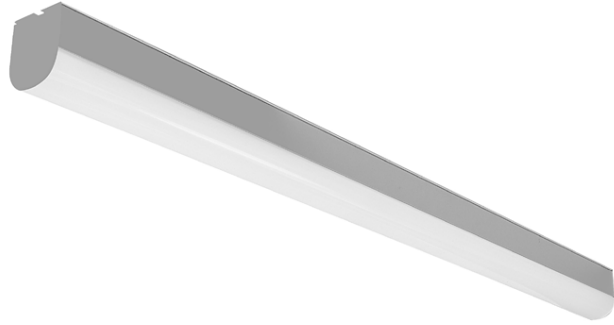

PHX-1730

Güç	: 40 W
Çalışma Voltaj	: AC - 110/220V
Işık Akısı	: 7000 Lümen
Koruma Sınıfı	: IP 20
Montaj Ölçüsü	: 590 x 1030 x 70 mm