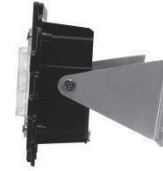

PHX-1050/8

Güç	: 400 W
Çalışma Voltaj	: AC - 110/220V
Işık Akısı	: 70.000 Lümen
Koruma Sınıfı	: IP 65
Montaj Ölçüsü	: 420 x 410 x 330 mm