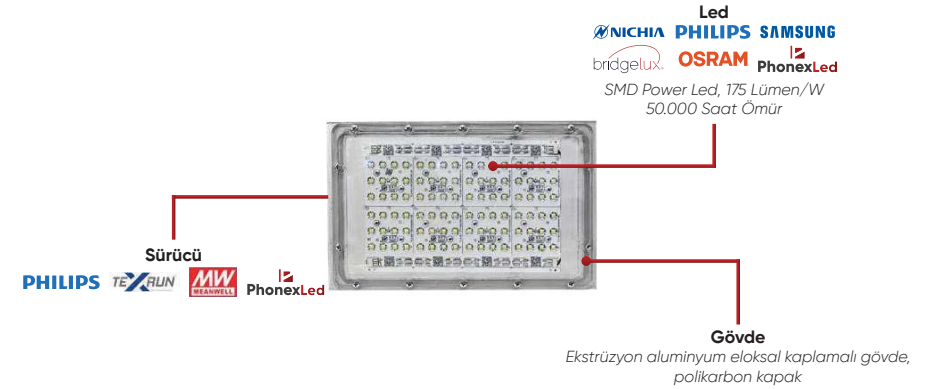

PHX-1028/80 Merceklı/Merceksiz

Güç	: 80 W
Çalışma Voltaj	: AC - 110/220V
Işık Akısı	: 14.000 Lümen
Koruma Sınıfı	: IP 65
Montaj Ölçüsü	: 270 x 420 x 50 mm

PHX-1028/100 Merceklı/Merceksiz

Güç	: 100 W
Çalışma Voltaj	: AC - 110/220V
Işık Akısı	: 17.500 Lümen
Koruma Sınıfı	: IP 65
Montaj Ölçüsü	: 270 x 420 x 50 mm

PHX-1041 (Her Bir Modül)

Güç	: 100 W
Çalışma Voltaj	: DC - 110/220V
Işık Akısı	: 17.500 Lümen
Koruma Sınıfı	: IP 65
Montaj Ölçüsü	: 180 x 300 x 170 mm

PHX-1041 (Her Bir Modül)

Güç	: 150 W
Çalışma Voltaj	: DC - 110/220V
Işık Akısı	: 26.250 Lümen
Koruma Sınıfı	: IP 65
Montaj Ölçüsü	: 180 x 300 x 170 mm