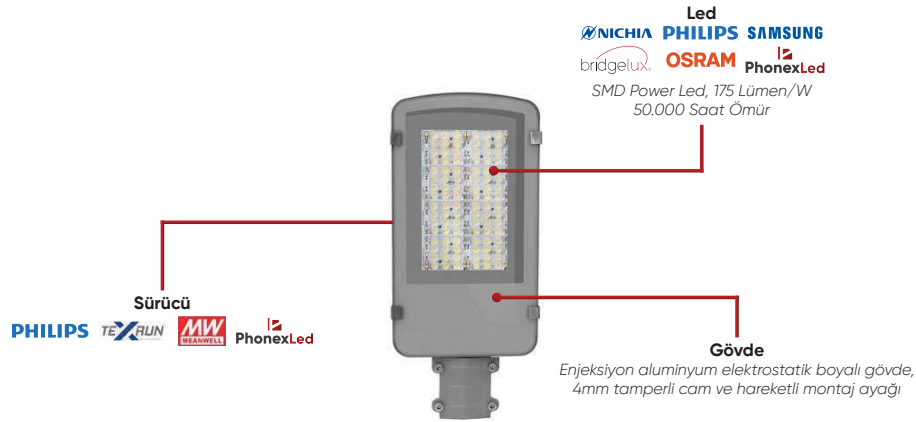

PHX-1028/60 Merceklı/Merceksiz

Güç	: 60 W
Çalışma Voltaj	: AC - 110/220V
Işık Akısı	: 10.500 Lümen
Koruma Sınıfı	: IP 65
Montaj Ölçüsü	: 270 x 420 x 50 mm

PHX-1028/80 Merceklı/Merceksiz

Güç	: 80 W
Çalışma Voltaj	: AC - 110/220V
Işık Akısı	: 14.000 Lümen
Koruma Sınıfı	: IP 65
Montaj Ölçüsü	: 270 x 420 x 50 mm

PHX-1028/100 Merceklı/Merceksiz

Güç	: 100 W
Çalışma Voltaj	: AC - 110/220V
Işık Akısı	: 17.500 Lümen
Koruma Sınıfı	: IP 65
Montaj Ölçüsü	: 270 x 420 x 50 mm

PHX-1041 (Her Bir Modül)

Güç	: 100 W
Çalışma Voltaj	: DC - 110/220V
Işık Akısı	: 17.500 Lümen
Koruma Sınıfı	: IP 65
Montaj Ölçüsü	: 180 x 300 x 170 mm

PHX-1041 (Her Bir Modül)

Güç	: 150 W
Çalışma Voltaj	: DC - 110/220V
Işık Akısı	: 26.250 Lümen
Koruma Sınıfı	: IP 65
Montaj Ölçüsü	: 180 x 300 x 170 mm