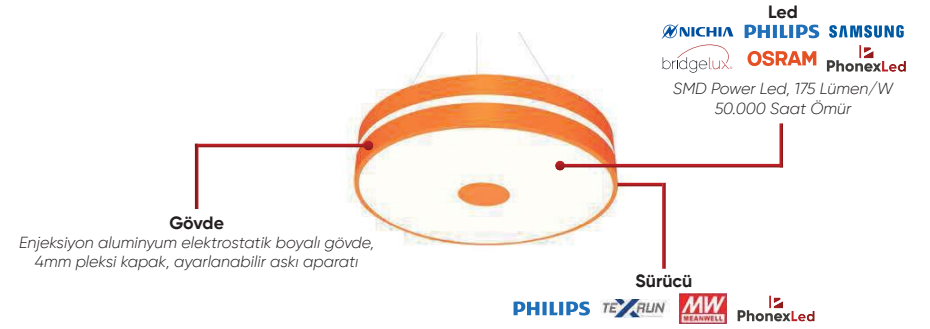

PHX-1670

Güç	: 120 W
Çalışma Voltaj	: AC - 110/220V
Işık Akısı	: 21.000 Lümen
Koruma Sınıfı	: IP 20
Montaj Ölçüsü	: 140 x 140 cm

PHX-1680

Güç	: 60 W
Çalışma Voltaj	: AC - 110/220V
Işık Akısı	: 10.500 Lümen
Koruma Sınıfı	: IP 20
Montaj Ölçüsü	: 60 cm