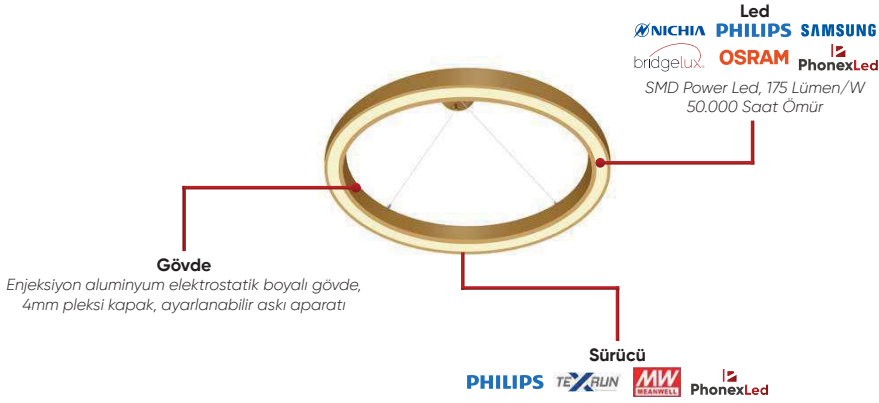

PHX-1680

Güç	: 60 W
Çalışma Voltaj	: AC - 110/220V
Işık Akısı	: 10.500 Lümen
Koruma Sınıfı	: IP 20
Montaj Ölçüsü	: 60 cm

PHX-1690

Güç	: 50 W
Çalışma Voltaj	: AC - 110/220V
Işık Akısı	: 8.750 Lümen
Koruma Sınıfı	: IP 20
Montaj Ölçüsü	: 90 cm