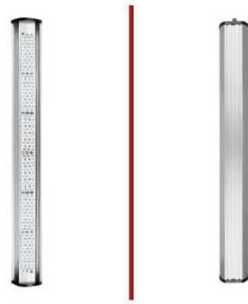

PHX-1030 / 60

Güç	: 60 W
Çalışma Voltaj	: AC - 110/220V
Işık Akısı	: 70.500 Lümen
Koruma Sınıfı	: IP 20
Montaj Ölçüsü	: 120 x 1000 x 70 mm

PHX-1030 / 120

Güç	: 120 W
Çalışma Voltaj	: AC - 110/220V
Işık Akısı	: 21.000 Lümen
Koruma Sınıfı	: IP 20
Montaj Ölçüsü	: 120 x 1000 x 70 mm

PHX-1030 / 150

Güç	: 150 W
Çalışma Voltaj	: AC - 110/220V
Işık Akısı	: 26.250 Lümen
Koruma Sınıfı	: IP 20
Montaj Ölçüsü	: 120 x 1000 x 70 mm

PHX-1041

Güç	: 40 W
Çalışma Voltaj	: AC - 110/220V
Işık Akısı	: 7000 Lümen
Koruma Sınıfı	: IP 20
Montaj Ölçüsü	: 170 x 170 x 50 mm