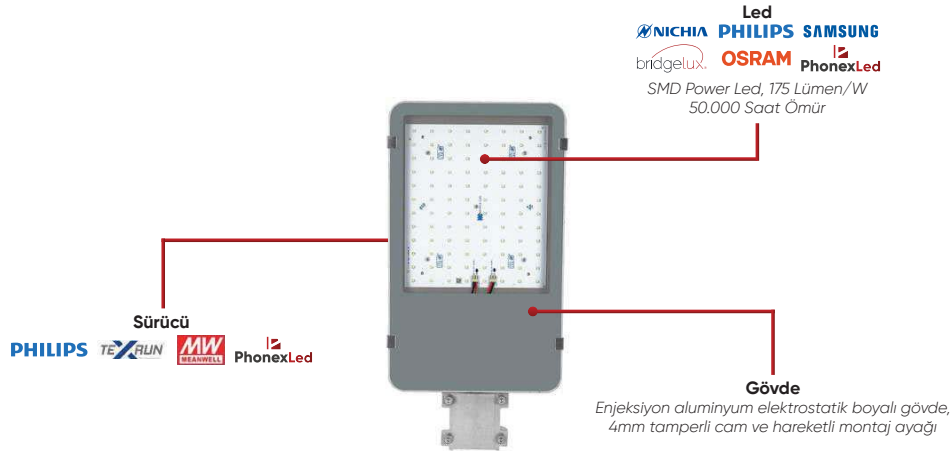

PHX-1040

Güç	: 30 W
Çalışma Voltaj	: AC - 110/220V
Işık Akısı	: 5.250 Lümen
Koruma Sınıfı	: IP 65
Montaj Ölçüsü	: 510 x 260 x 55 mm