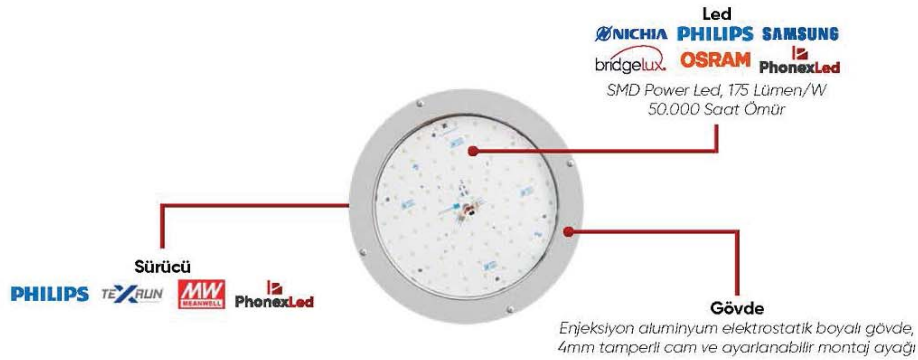

PHX-1016

Güç	: 60 W
Çalışma Voltaj	: AC - 110/220V
Işık Akısı	: 10.500 Lümen
Koruma Sınıfı	: IP 20
Montaj Ölçüsü	: 370 Ø x 160 mm

PHX-1017

Güç	: 120 W
Çalışma Voltaj	: AC - 110/220V
Işık Akısı	: 21.000 Lümen
Koruma Sınıfı	: IP 20
Montaj Ölçüsü	: 370 Ø x 160 mm

PHX-1018

Güç	: 150 W
Çalışma Voltaj	: AC - 110/220V
Işık Akısı	: 26.500 Lümen
Koruma Sınıfı	: IP 20
Montaj Ölçüsü	: 370 Ø x 160 mm

PHX-1030-M/100

Güç	: 100 W
Çalışma Voltaj	: AC - 110/220V
Işık Akısı	: 17.500 Lümen
Koruma Sınıfı	: IP 20
Montaj Ölçüsü	: 120 x 1000 x 70 mm

PHX-1030-M/150

Güç	: 150 W
Çalışma Voltaj	: AC - 110/220V
Işık Akısı	: 26.250 Lümen
Koruma Sınıfı	: IP 20
Montaj Ölçüsü	: 120 x 1000 x 70 mm

PHX-1030-M/180

Güç	: 180 W
Çalışma Voltaj	: AC - 110/220V
Işık Akısı	: 31.500 Lümen
Koruma Sınıfı	: IP 20
Montaj Ölçüsü	: 120 x 1000 x 70 mm