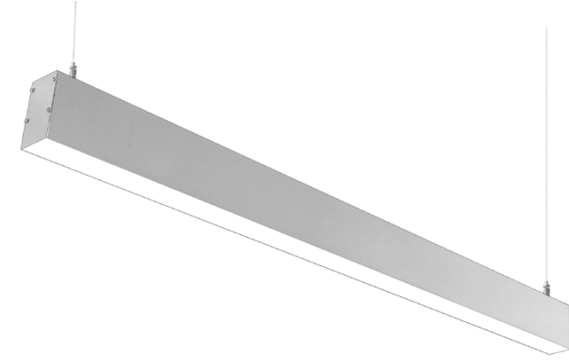

PHX-1680

Güç	: 60 W
Çalışma Voltaj	: AC - 110/220V
Işık Akısı	: 10.500 Lümen
Koruma Sınıfı	: IP 20
Montaj Ölçüsü	: 60 cm

PHX-1690

Güç	: 50 W
Çalışma Voltaj	: AC - 110/220V
Işık Akısı	: 8.750 Lümen
Koruma Sınıfı	: IP 20
Montaj Ölçüsü	: 90 cm