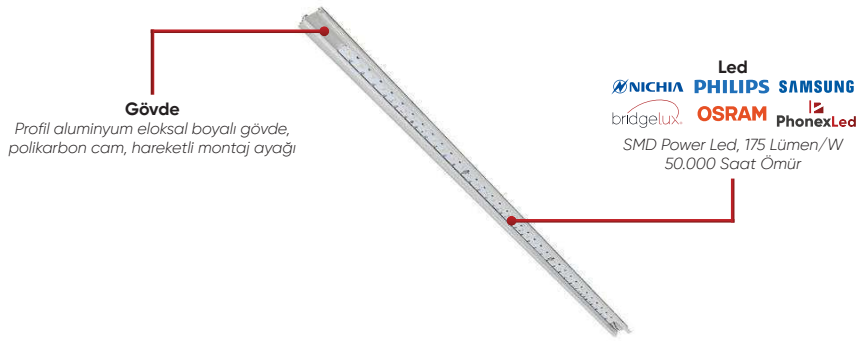

PHX-1052 (60W)

Güç	: 60 W
Çalışma Voltaj	: AC - 110/220V
Işık Akısı	: 10.500 Lümen
Koruma Sınıfı	: IP 65
Montaj Ölçüsü	: 30 x 1000 x 16 mm

Sürücü
PHILIPS TEALIN MW PHONEXLED