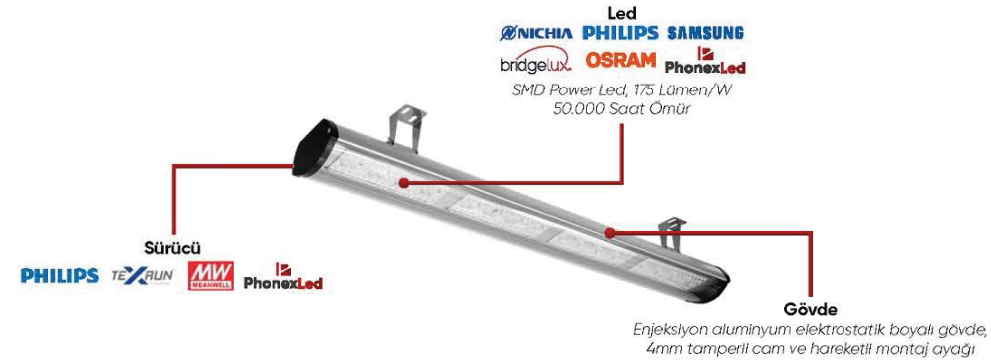

PHX-1016

Güç	: 60 W
Çalışma Voltaj	: AC - 110/220V
Işık Akısı	: 10.500 Lümen
Koruma Sınıfı	: IP 20
Montaj Ölçüsü	: 370 Ø x 160 mm

PHX-1017

Güç	: 120 W
Çalışma Voltaj	: AC - 110/220V
Işık Akısı	: 21.000 Lümen
Koruma Sınıfı	: IP 20
Montaj Ölçüsü	: 370 Ø x 160 mm

PHX-1018

Güç	: 150 W
Çalışma Voltaj	: AC - 110/220V
Işık Akısı	: 26.500 Lümen
Koruma Sınıfı	: IP 20
Montaj Ölçüsü	: 370 Ø x 160 mm

PHX-1030-M/100

Güç	: 100 W
Çalışma Voltaj	: AC - 110/220V
Işık Akısı	: 17.500 Lümen
Koruma Sınıfı	: IP 20
Montaj Ölçüsü	: 120 x 1000 x 70 mm

PHX-1030-M/150

Güç	: 150 W
Çalışma Voltaj	: AC - 110/220V
Işık Akısı	: 26.250 Lümen
Koruma Sınıfı	: IP 20
Montaj Ölçüsü	: 120 x 1000 x 70 mm

PHX-1030-M/180

Güç	: 180 W
Çalışma Voltaj	: AC - 110/220V
Işık Akısı	: 31.500 Lümen
Koruma Sınıfı	: IP 20
Montaj Ölçüsü	: 120 x 1000 x 70 mm