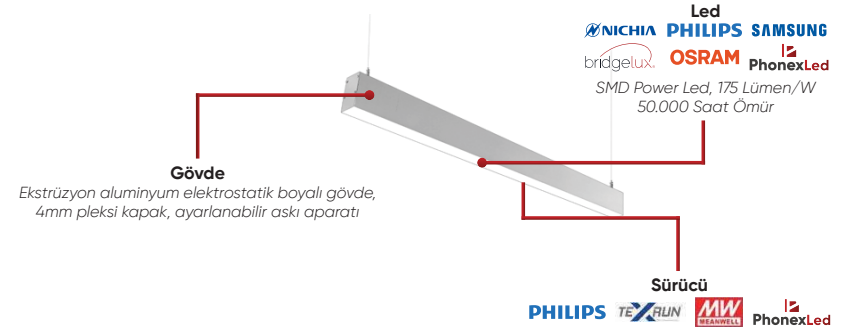

PHX-1700

Güç	: 40 W
Çalışma Voltaj	: AC - 110/220V
Işık Akısı	: 7000 Lümen
Koruma Sınıfı	: IP 20
Montaj Ölçüsü	: 50 x 1000 x 80 mm