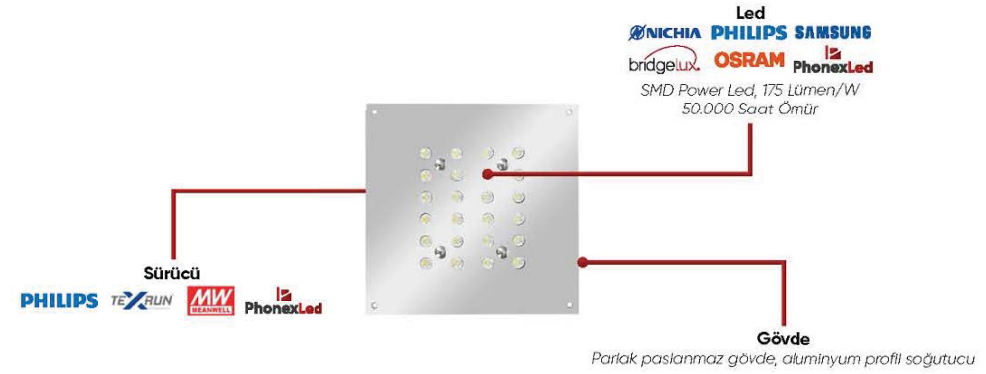

PHX-1041

Güç	: 40 W
Çalışma Voltaj	: AC - 110/220V
Işık Akısı	: 7000 Lümen
Koruma Sınıfı	: IP 20
Montaj Ölçüsü	: 170 x 170 x 50 mm