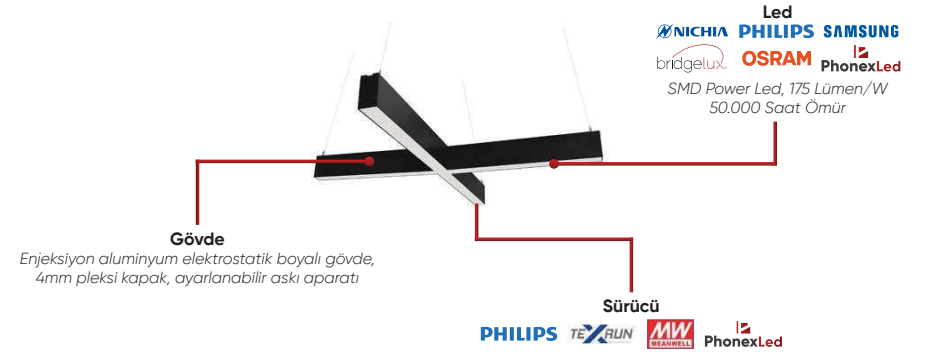

PHX-1720

Güç	: 80 W
Çalışma Voltaj	: AC - 110/220V
Işık Akısı	: 14.000 Lümen
Koruma Sınıfı	: IP 20
Montaj Ölçüsü	: 35 x 35 x 1000 mm