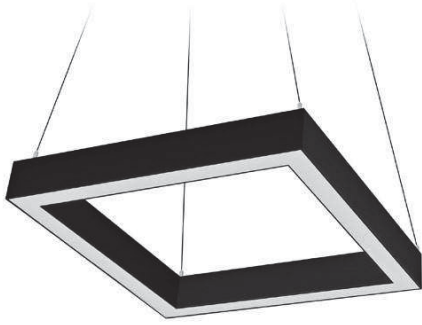

PHX-1610

Güç	: 40 W
Çalışma Voltaj	: AC - 110/220V
Işık Akısı	: 7000 Lümen
Koruma Sınıfı	: IP 20
Montaj Ölçüsü	: 500 x 100 x 55 mm

PHX-1611

Güç	: 80 W
Çalışma Voltaj	: AC - 110/220V
Işık Akısı	: 14.000 Lümen
Koruma Sınıfı	: IP 20
Montaj Ölçüsü	: 1000 x 1000 x 55 mm

PHX-1612

Güç	: 120 W
Çalışma Voltaj	: AC - 110/220V
Işık Akısı	: 26.100 Lümen
Koruma Sınıfı	: IP 20
Montaj Ölçüsü	: 1500 x 1500 x 55 mm