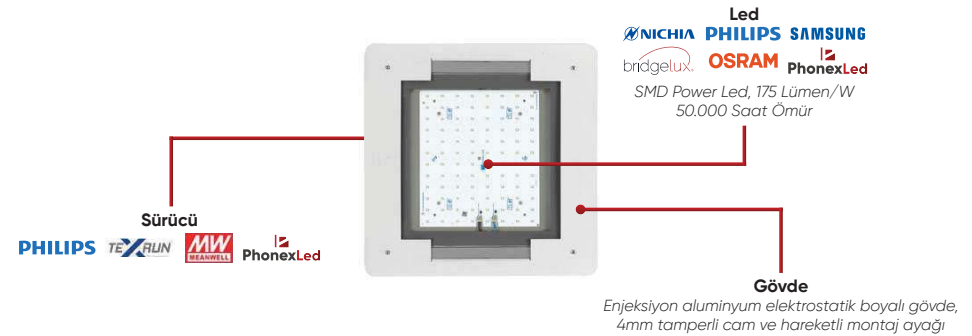

PHX-1010

Güç	: 150 W
Çalışma Voltaj	: AC - 110/220V
Işık Akısı	: 26.250 Lümen
Koruma Sınıfı	: IP 65
Montaj Ölçüsü	: 320 x 320 x 150 mm
Ürün Ölçüsü	: 405 x 405 mm 605 x 605 mm