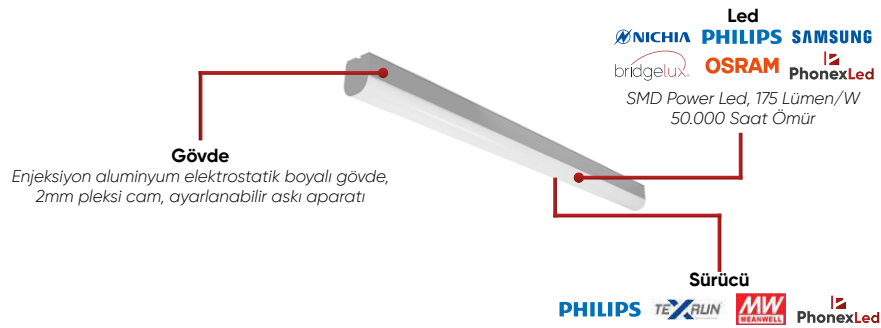

PHX-1730

Güç	: 40 W
Çalışma Voltaj	: AC - 110/220V
Işık Akısı	: 7000 Lümen
Koruma Sınıfı	: IP 20
Montaj Ölçüsü	: 590 x 1030 x 70 mm

PHX-1050/B

Güç	: 50 W
Çalışma Voltaj	: AC - 110/220V
Işık Akısı	: 8.750 Lümen
Koruma Sınıfı	: IP 65
Montaj Ölçüsü	: 210 x 110 x 100 mm