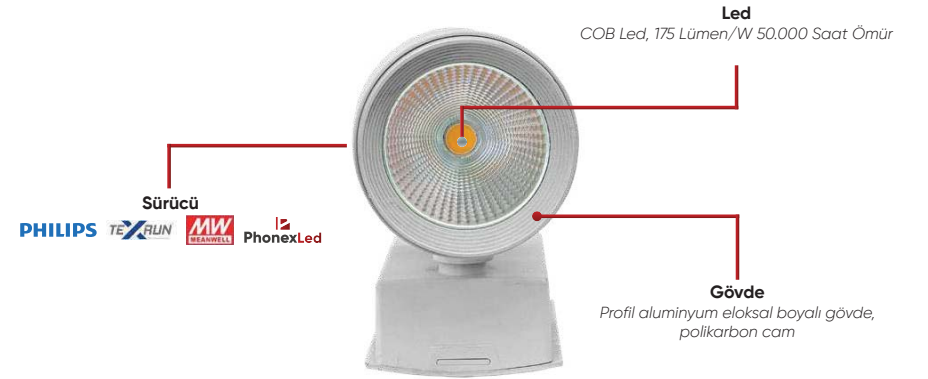

PHX-1056 (50W)

Güç	: 50 W
Çalışma Voltaj	: AC - 110/220V
Işık Akısı	: 7.500 Lümen
Koruma Sınıfı	: IP 20
Montaj Ölçüsü	: 100 x 200 x 160 mm