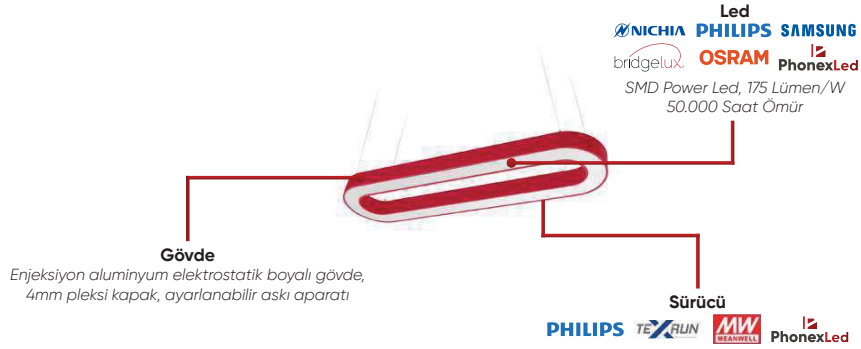

PHX-1652

Güç	: 120 W
Çalışma Voltaj	: AC - 110/220V
Işık Akısı	: 14.500 Lümen
Koruma Sınıfı	: IP 20
Montaj Ölçüsü	: 1500 mm