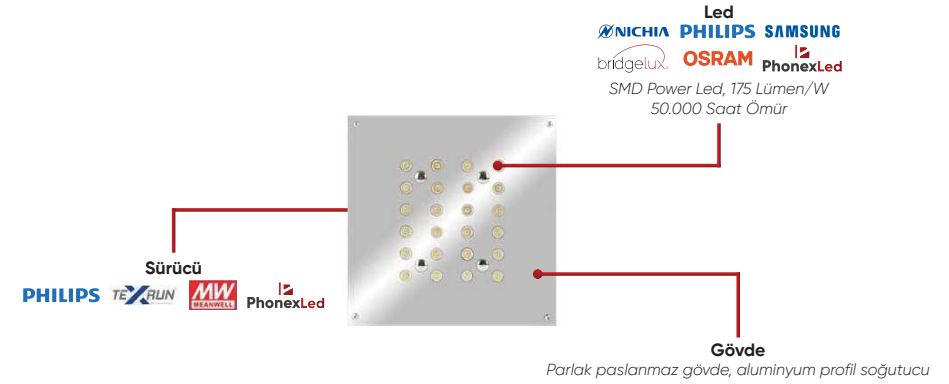

PHX-1046

Güç	: 20 W
Çalışma Voltaj	: AC - 110/220V
Işık Akısı	: 3.500 Lümen
Koruma Sınıfı	: IP 20
Delik Ölçü	: 300 x 45 mm
Dış Ölçü	: 340 x 55 mm

PHX-1047

Güç	: 20 W
Çalışma Voltaj	: AC - 110/220V
Işık Akısı	: 3.500 Lümen
Koruma Sınıfı	: IP 20
Delik Ölçüsü	: 80 x 100 mm
Dış Ölçüsü	: 150 x 100 mm

PHX-1048

Güç	: 40 W
Çalışma Voltaj	: AC - 110/220V
Işık Akısı	: 7000 Lümen
Koruma Sınıfı	: IP 20
Dış Ölçüsü	: 250 x 250 mm