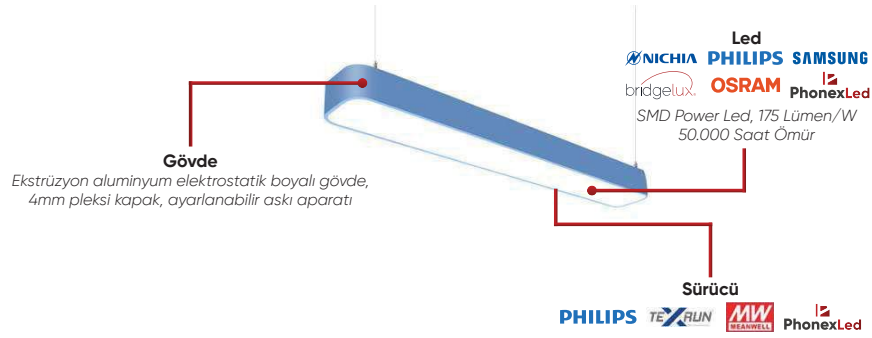

PHX-1700

Güç	: 40 W
Çalışma Voltaj	: AC - 110/220V
Işık Akısı	: 7000 Lümen
Koruma Sınıfı	: IP 20
Montaj Ölçüsü	: 50 x 1000 x 80 mm

PHX-1710

Güç	: 60 W
Çalışma Voltaj	: AC - 110/220V
Işık Akısı	: 10.500 Lümen
Koruma Sınıfı	: IP 20
Montaj Ölçüsü	: 150 x 1000 x 70 mm