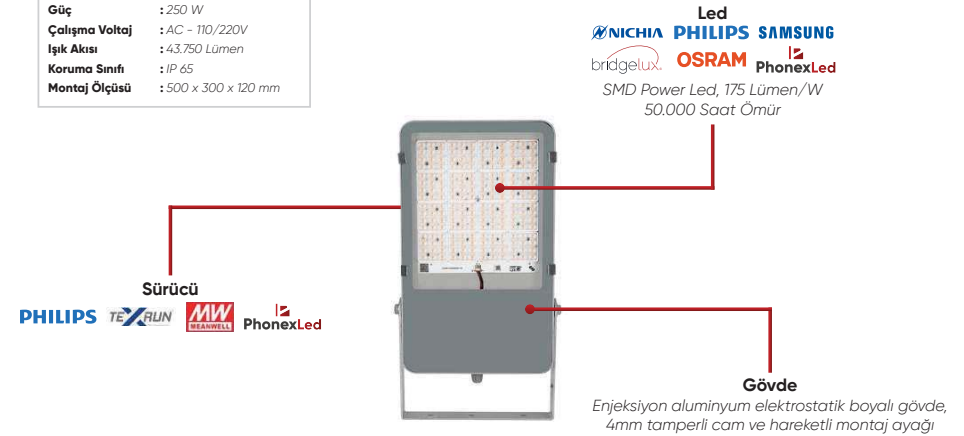

PHX-1027 Merceкли

Güç	: 250 W
Çalışma Voltaj	: AC - 110/220V
Işık Akısı	: 43.750 Lümen
Koruma Sınıfı	: IP 65
Montaj Ölçüsü	: 500 x 300 x 120 mm