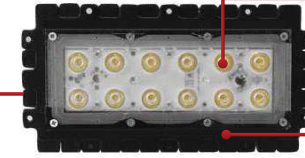

Gövde

Enjeksiyon alüminyum elektrostatik boyalı gövde,
4mm tamperli cam ve hareketli montaj ayağı

Uzun Ömürlü

Enerji Tasarrufu

Çevre Dostu

Kolay Montaj

Yapı Bütünlüğü

Topraklama

Kalite Belgesi

ENEC Sertifika

ATEX Sertifika

RoHS Sertifika

Kasa Rengi Değişebilir