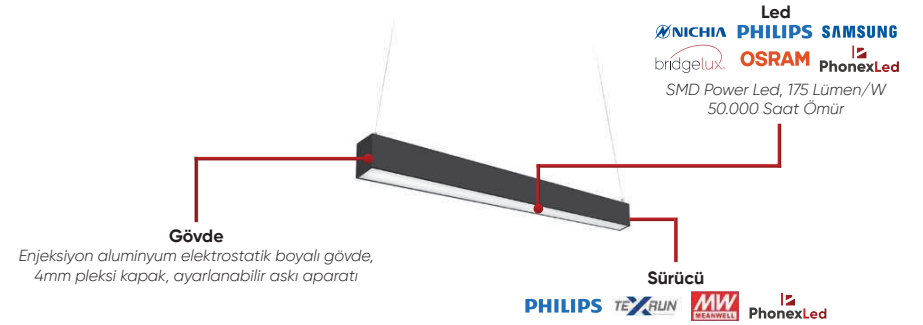

PHX-1610

Güç	: 40 W
Çalışma Voltaj	: AC - 110/220V
Işık Akısı	: 7000 Lümen
Koruma Sınıfı	: IP 20
Montaj Ölçüsü	: 500 x 100 x 55 mm

PHX-1611

Güç	: 80 W
Çalışma Voltaj	: AC - 110/220V
Işık Akısı	: 14.000 Lümen
Koruma Sınıfı	: IP 20
Montaj Ölçüsü	: 1000 x 1000 x 55 mm

PHX-1612

Güç	: 120 W
Çalışma Voltaj	: AC - 110/220V
Işık Akısı	: 26.100 Lümen
Koruma Sınıfı	: IP 20
Montaj Ölçüsü	: 1500 x 1500 x 55 mm

PHX-1620

Güç	: 60 W
Çalışma Voltaj	: AC - 110/220V
Işık Akısı	: 10.500 Lümen
Koruma Sınıfı	: IP 20
Montaj Ölçüsü	: 1000 x 65 x 55 mm

PHX-1621

Güç	: 120 W
Çalışma Voltaj	: AC - 110/220V
Işık Akısı	: 21.000 Lümen
Koruma Sınıfı	: IP 20
Montaj Ölçüsü	: 2000 x 65 x 55 mm

PHX-1622

Güç	: 120 W
Çalışma Voltaj	: AC - 110/220V
Işık Akısı	: 31.500 Lümen
Koruma Sınıfı	: IP 20
Montaj Ölçüsü	: 3000 x 65 x 55 mm