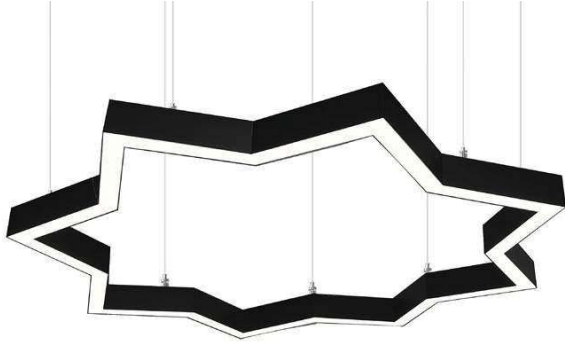

PHX-1670

Güç	: 120 W
Çalışma Voltaj	: AC - 110/220V
Işık Akısı	: 21.000 Lümen
Koruma Sınıfı	: IP 20
Montaj Ölçüsü	: 140 x 140 cm