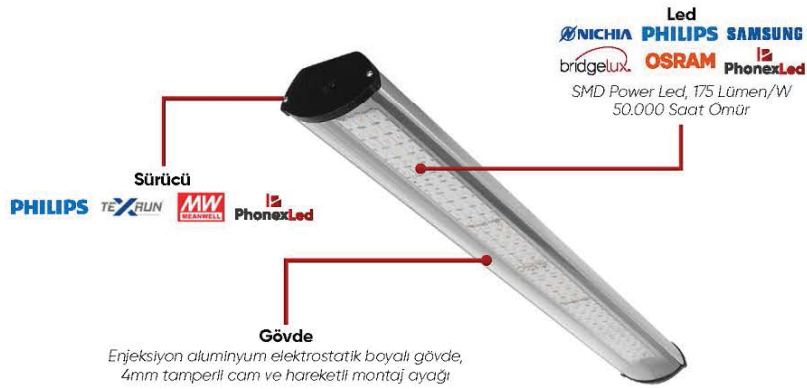

PHX-1041

Güç	: 40 W
Çalışma Voltaj	: AC - 110/220V
Işık Akısı	: 7000 Lümen
Koruma Sınıfı	: IP 20
Montaj Ölçüsü	: 170 x 170 x 50 mm