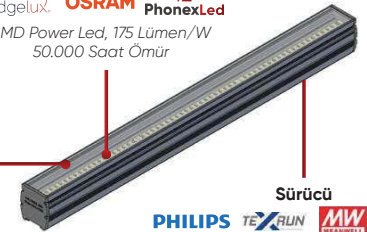

PHX-1045/48

Güç	: 48 W
Çalışma Voltaj	: AC - 110/220V
Işık Akısı	: 8.400 Lümen
Koruma Sınıfı	: IP 65
Montaj Ölçüsü	: 52 x 1300 x 58 mm

Led
NICHIA PHILIPS SAMSUNG
brigelux OSRAM PhonexLed
SMD Power Led, 175 Lümen/W
50.000 Saat Ömür

Gövde

Ekstrüzyon alüminyum gövde, tamperli cam üst kapak

Sürücü

PHILIPS TEXRÜN MW MEANWELL PhonexLed